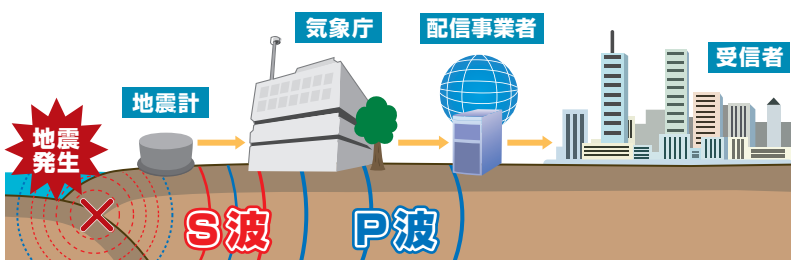

# 地震到達までの時間を有効活用することで こんな対策ができます!

### 危険な場所から避難 (ピアノ、タンス等から離れる)

### 火の始末、避難路の確保

## 緊急地震速報

地震が発生すると地震波のP波（縦波、初期微動）とS波（横波、主要動）が同時に発生します。P波はS波より約1.7倍速いので、この速度差を利用して大きな揺れ（S波）の到達時間を予測するものが緊急地震速報の原理です。日本全国に設けられた約1,000箇所の地震計のうち、震源に最も近い地震計で捉えた地震波（P波）を解析し、瞬時に地震の発生時刻、規模（マグニチュード）および震源位置を求め、各地における震度や主要動（S波）の到達時間を予測して利用者に報知するシステムです。